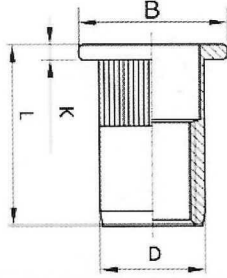

Rivet Nut Round Large Flange

STEEL ZINC PLATED	THREAD SIZE	GRIP RANGE	HOLE SIZE ± 0.1	B ± 0.5	K ± 0.3	D + 0.3 - 0.1	L ± 0.5	Item Code
	M3 x 0.5	0.5-1.5	5.0	8.0	0.8	4.9	10.0	RNLFSTL03
M4 x 0.7	0.5-2.0	6.0	9.0	0.8	5.9	10.5	RNLFSTL04	
M5 x 0.8	0.5-2.5	7.0	10.0	1.0	6.9	13.0	RNLFSTL05	
M6 x 1.0	0.5-3.0	9.0	13.0	1.3	8.9	15.5	RNLFSTL06	
	3.0-5.5					19.5	RNLFSTL06II	
M8 x 1.25	1.0-3.5	11.0	16.0	1.5	10.9	18.5	RNLFSTL08	
	6.0-8.0					23.0	RNLFSTL08III	
M10 x 1.5	1.0-4.0	13.0	19.0	1.7	12.9	21.3	RNLFSTL10	
	4.0-6.5					24.0	RNLFSTL10II	
M12 x 1.75	1.0-4.0	16.0	22.0	2.0	15.9	25.0	RNLFSTL12	
STAINLESS STEEL Gr.304	THREAD SIZE	GRIP RANGE	HOLE SIZE ± 0.1	B ± 0.5	K ± 0.3	D + 0.3 - 0.1	L ± 0.5	Item Code
	M4 x 0.7	0.5-2.0	6.0	9.0	0.8	5.9	10.5	RNLFA204
	M5 x 0.8	0.5-2.5	7.0	10.0	1.0	6.9	13.0	RNLFA205
	M6 x 1.0	0.5-3.0	9.0	13.0	1.3	8.9	15.5	RNLFA206
	M8 x 1.25	1.0-3.5	11.0	16.0	1.5	10.9	18.5	RNLFA208
	M10 x 1.5	1.0-4.0	13.0	17.0	1.6	12.9	21.0	RNLFA210
	M12 x 1.75	1.0-4.0	16.0	23	2	15.9	23.0	RNLFA212
STAINLESS STEEL Gr.316	THREAD SIZE	GRIP RANGE	HOLE SIZE ± 0.1	B ± 0.5	K ± 0.3	D + 0.3 - 0.1	L ± 0.5	Item Code
	M4 x 0.7	0.5-2.0	6.0	9.0	0.8	5.9	10.5	RNLFA404
	M5 x 0.8	0.5-2.5	7.0	10.0	1.0	6.9	13.0	RNLFA405
	M6 x 1.0	0.5-3.0	9.0	13.0	1.3	8.9	15.5	RNLFA406
	M8 x 1.25	1.0-3.5	11.0	16.0	1.5	10.9	18.5	RNLFA408
	M10 x 1.5	1.0-4.0	13.0	17.0	1.6	12.9	21.0	RNLFA410
ALUMINIUM	THREAD SIZE	GRIP RANGE	HOLE SIZE ± 0.1	B ± 0.5	K ± 0.3	D + 0.3 - 0.1	L ± 0.5	Item Code
	M4 x 0.7	0.5-2.0	6.0	8.8	0.8	5.9	10.5	RNLFAL04
	M5 x 0.8	0.5-2.5	7.0	10.0	1.0	6.9	13.0	RNLFAL05
	M6 x 1.0	0.5-2.5	9.0	12.3	1.3	8.9	15.0	RNLFAL06
	M8 x 1.25	0.5-3.0	11.0	14.3	1.5	10.9	16.5	RNLFAL08
	M10 x 1.5	1.0-4.0	13.0	16.3	1.6	12.9	19.0	RNLFAL10